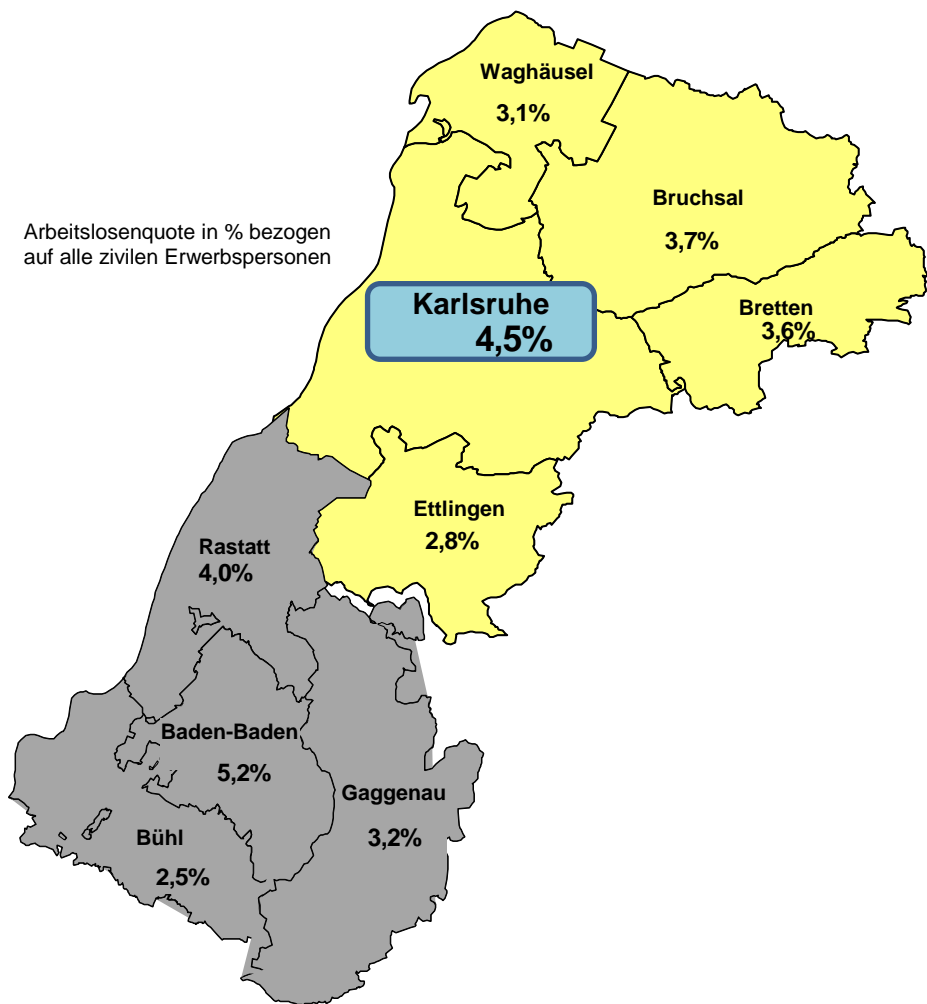

# Arbeitsmarktregion Karlsruhe-Rastatt

## Auf einen Blick Hauptagentur Karlsruhe Dezember 2015

Arbeitslosenquote in % bezogen auf alle zivilen Erwerbspersonen

Veränderung zu November 2015	Aktuelle Eckdaten der Agentur für Arbeit Karlsruhe-Rastatt Hauptagentur	Veränderung zu Dezember 2014
+ 34	Arbeitslose insgesamt <b>10.136</b>	+ 384
- 276	Neumeldungen in Arbeitslosigkeit (Zugänge) <b>2.490</b>	- 216
- 297	Abmeldungen aus Arbeitslosigkeit <b>2.440</b>	- 110
unverändert	Arbeitslosenquote <b>4,5%</b>	unverändert
- 261	Offene Stellen <b>2.649</b>	+ 359

Zur Hauptagentur zählen neben Karlsruhe die Gemeinden Dettenheim, Eggenstein-Leopoldshafen, Linkenheim-Hochstetten, Pfinztal, Rheinstetten, Stutensee, Walzbachtal und Weingarten