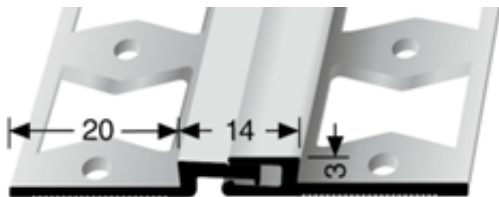

Bildunterschrift 3: Bewegungsprofil Motion Star 317 G