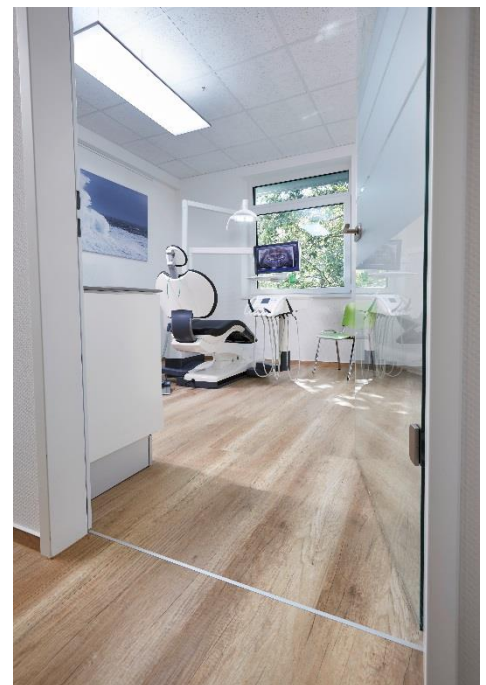

Presse-Information

Medicenter am Wiehlpark: Bewegungsfugenprofile sorgen für Barrierefreiheit

April 2017, Küberit/Lüdenscheid. – **Das Medicenter am Wiehlpark folgt einem klaren Konzept: Es ist ein umfassendes Gesundheitszentrum der kurzen Wege. Auf einer Fläche von 2.250 m² arbeiten im oberbergischen Wiehl Fachärzte verschiedenster Disziplinen Hand in Hand. Nach aufwändigen Umbauarbeiten im vergangenen Jahr ist nun praktisch eine Vollversorgung gewährleistet. Neben einem Trakt für die ambulante Patientenversorgung und einem nach modernsten Standards eingerichteter OP-Bereich, sind auch Räumlichkeiten für Physiotherapie, Trainingstherapie und Hörgeräteakustik direkt im Haus. Und selbstverständlich: alle Räume sind barrierefrei zugänglich.**

Diese Vorgabe stellt an den Fußboden besondere Anforderungen. So müssen bei einer vollflächig verklebten Verlegung von elastischen Bodenbelägen, wie hier dem LVT Purline Calistoga Cream, dauerelastische Bewegungsfugen eingeplant werden. Vor allem bei großen Flächen und in öffentlichen Gebäuden sollten sie nicht nur optisch ansprechend, sondern auch zuverlässig mit Bewegungsfugenprofilen getrennt werden.

*Bild 1:
Küberit Bewegungprofil Motion Star*