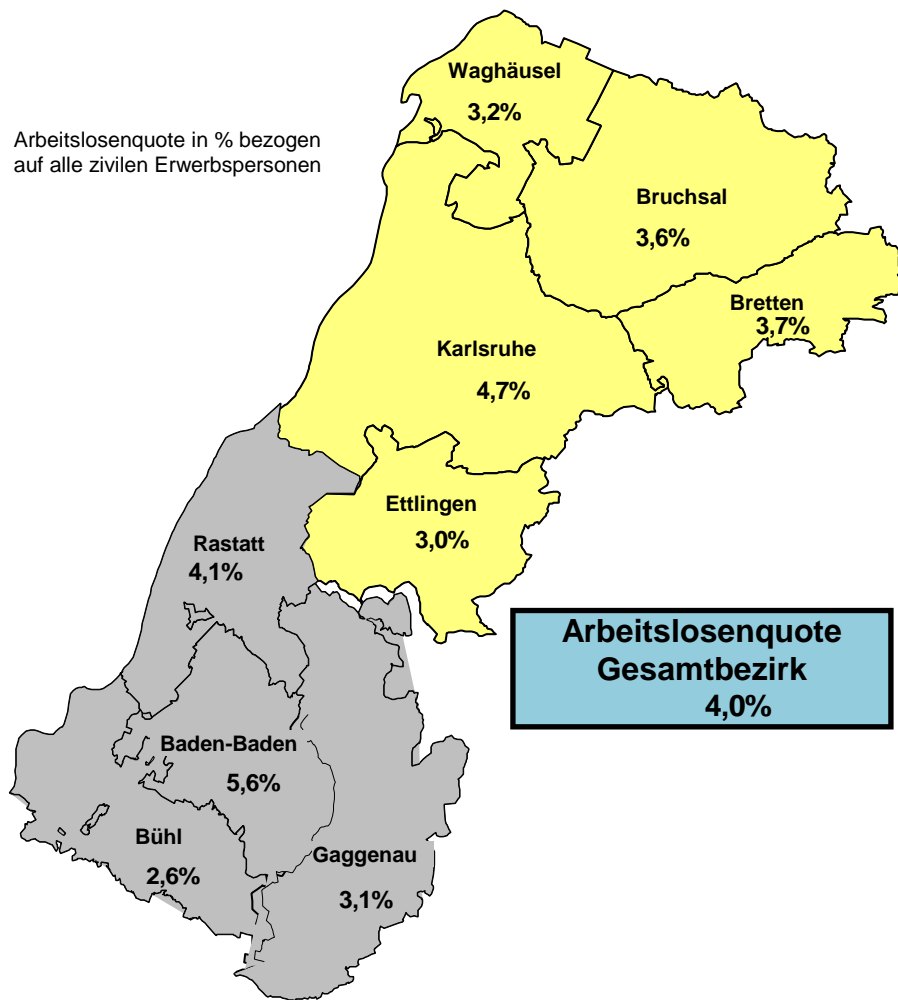

Arbeitslosenquote in % bezogen auf alle zivilen Erwerbspersonen

Auf einen Blick Arbeitsmarktregion Karlsruhe-Rastatt

September 2015

Veränderung zu August 2015	Aktuelle Eckdaten der Agentur für Arbeit Karlsruhe-Rastatt	Veränderung zu September 2014
↓ - 641	Arbeitslose insgesamt 22.358	↓ - 189
↓ - 347	Neumeldungen in Arbeitslosigkeit (Zugänge) 6.182	↑ + 351
↑ + 1.271	Abmeldungen aus Arbeitslosigkeit 6.826	↑ + 615
↓ - 0,1%	Arbeitslosenquote 4,0%	↓ - 0,1%
↓ - 323	Offene Stellen (Bestand) 6.473	↑ + 723