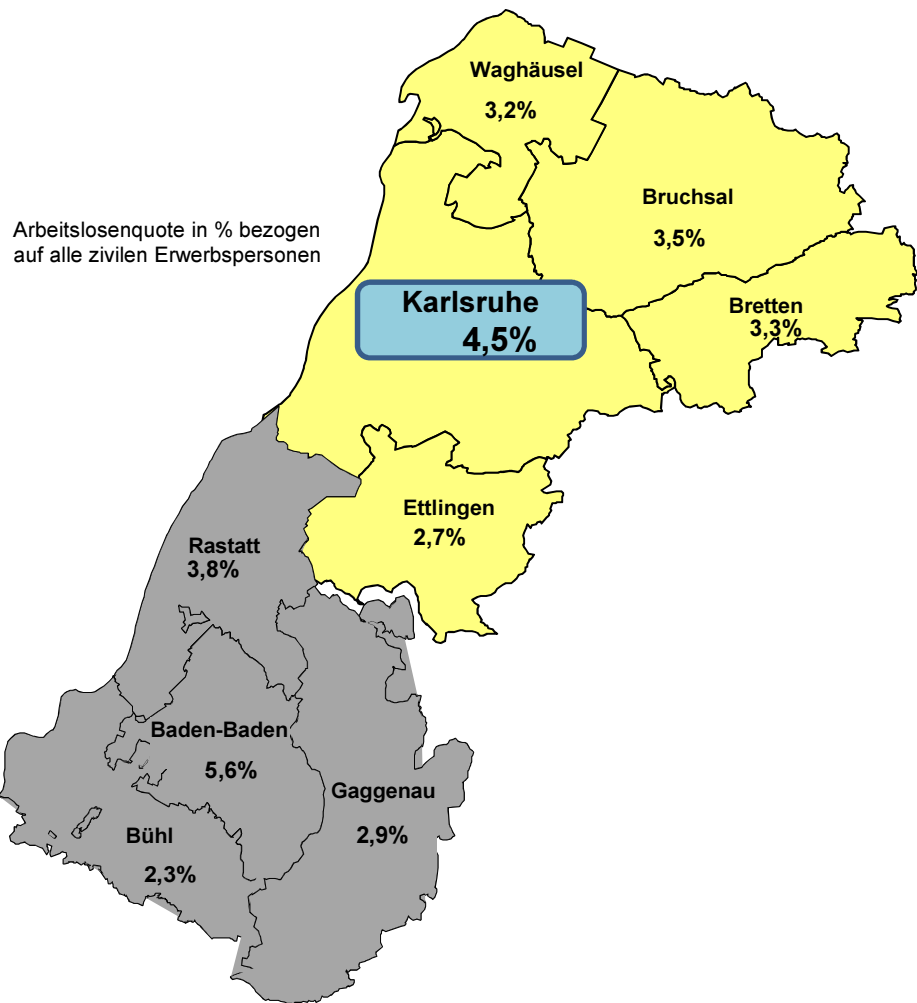

## Arbeitsmarktregion Karlsruhe-Rastatt

### Auf einen Blick Hauptagentur Karlsruhe

Juni 2015

Veränderung zu Mai 2015	Aktuelle Eckdaten der Agentur für Arbeit Karlsruhe-Rastatt Hauptagentur	Veränderung zu Juni 2014
↓ - 235	Arbeitslose insgesamt <b>10.030</b>	↑ + 198
↓ - 91	Neumeldungen in Arbeitslosigkeit (Zugänge) <b>2.511</b>	↑ + 237
↑ + 85	Abmeldungen aus Arbeitslosigkeit <b>2.757</b>	↑ + 210
↓ - 0,1%	Arbeitslosenquote <b>4,5%</b>	→ unverändert
↑ + 8	Offene Stellen <b>2.694</b>	↑ + 354

Zur Hauptagentur zählen neben Karlsruhe die Gemeinden Dettenheim, Eggenstein-Leopoldshafen, Linkenheim-Hochstetten, Pfinztal, Rheinstetten, Stutensee, Walzbachtal und Weingarten