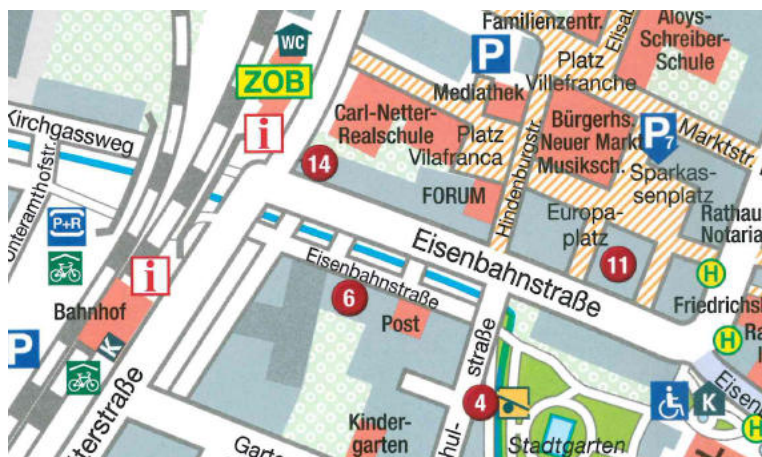

Anreise mit der Bahn

Passend zum Einlass um 12:30 Uhr ins Bürgerhaus Neuer Markt (Europaplatz).
Nur 5 Minuten Fußweg: vom Bahnhof nach links (Güterstraße) bis zum Zebra-Streifen, dort nach rechts in die Eisenbahnstraße (Südseite) bis zur Kreuzung, dann nach links in die Herbert-Odenheimer-Straße (auf manchen Plänen noch als Hindenburgstraße bezeichnet) bis zum nahen Bürgerhaus.

Umsteigefrei mit IRE / RE von

Donaueschingen	ab	10:45
Villingen	ab	10:55
Triberg	ab	11:18
Hausach	ab	11:39
Offenburg	ab	12:02
Bühl	an	12:20

Mit einmaligem Umsteigen in Offenburg (11:53/12:02 Uhr) mit RE von

Basel Bad. Bhf.	ab	09:48
Müllheim	ab	10:23
Freiburg	ab	11:03
Lahr	ab	11:40
Bühl	an	12:20

Umsteigefrei mit RE von

Karlsruhe	ab	12:09
Baden-Baden	ab	12:30
Bühl	an	12:36

Von **Karlsruhe Bahnhofsvorplatz** (11:31 Uhr) gibt es auch mit der S-Bahn (S4 Richtung Achern) nach Bühl (12:18 Uhr) eine Fahrtmöglichkeit.

Mit Anschlusskarte „badisch24“ zur Monatskarte eines der fünf südbadischen Verkehrsverbände für 11,50 € bis Achern. Zusatzfahrtschein Achern-Bühl und zurück für 5,00 € (Normalpreis) erforderlich. Auch das „Baden-Württemberg-Ticket“ (23,00 €) ist ein preisgünstiges Tarifangebot, besonders für bis zu fünf Personen (zusätzlich 5,00 € pro weitere Person).