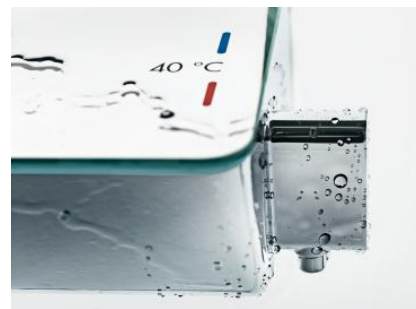

## Bildübersicht Hansgrohe Ecostat Select Thermostate

Ecostat\_Select\_Shower.jpg

Ecostat\_Select\_Shower\_Ambience\_01.jpg

Ganz neu erfunden haben die Hansgrohe Produktentwickler den Thermostaten. Die Ecostat Select Modelle für die Dusche und die Wanne verraten ihre eigentliche Funktion nicht auf den ersten Blick, denn sie fungieren als großzügige Ablagen für Dusch- oder Badeutensilien.

Ecostat\_Select\_Bathtub.jpg

Ecostat\_Select\_Shower\_Ambience\_02.jpg

Shower\_Set\_Ecostat\_RDSelect\_Unica.jpg

Raindance\_Select\_360\_Showerpipe\_People\_01.jpg

Ob für die Wanne mit Einlauf, in Kombination mit einem Set aus Handbrause und Duschstange oder als Teil des neuen Duschsystems Raindance Select 360 Showerpipe: Der Ecostat Select Thermostat ist nicht nur optisches Highlight. Seine ergonomisch geformten Griffe lassen sich auch mit seifigen Händen oder von Kindern problemlos bedienen.

Ecostat\_Select\_Shower\_Ambience\_03.jpg

Ecostat\_Select\_Shower\_Detail\_01.jpg

Ecostat\_Select\_Shower\_Detail\_02.jpg

Die breite, flache Oberfläche besteht aus Sicherheitsglas, durch das die großen, gut verständlichen Symbole für das Einstellen von Wassermenge und -temperatur deutlich erkennbar sind und so die Bedienung intuitiv einfach machen. Das komplette Gehäuse ist zudem luftisoliert, sodass Verbrennungen vorgebeugt wird.