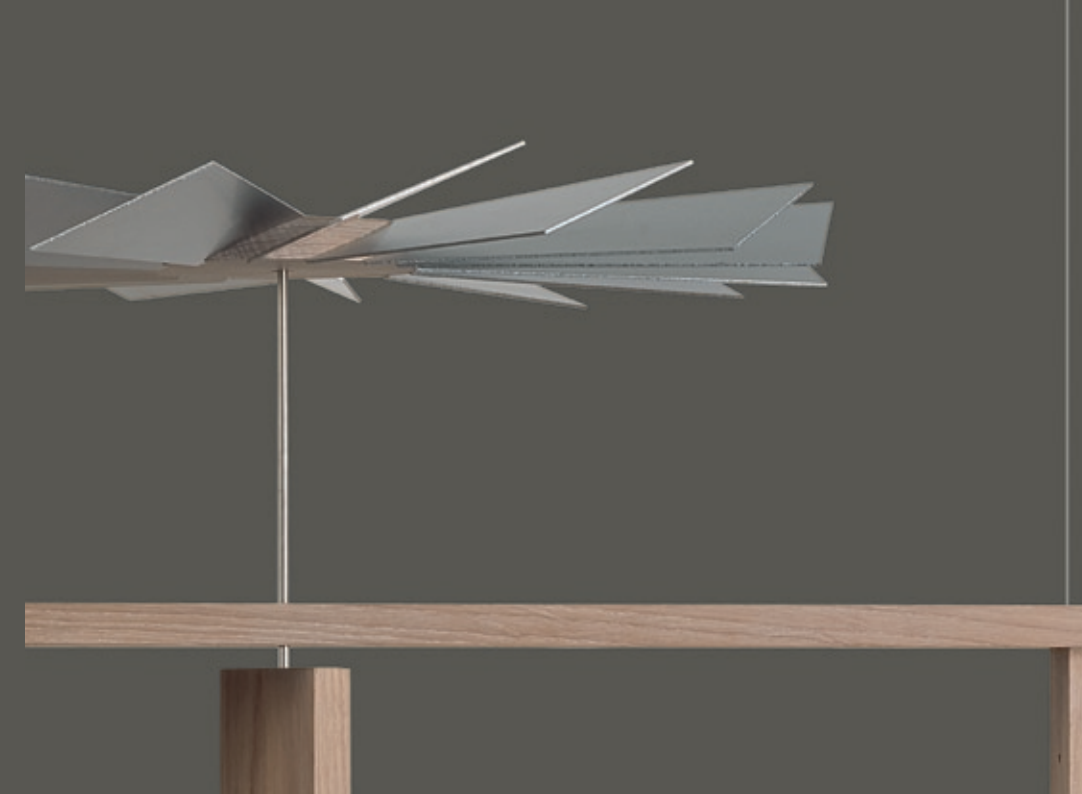

tuffner pyramiden®
made in Germany