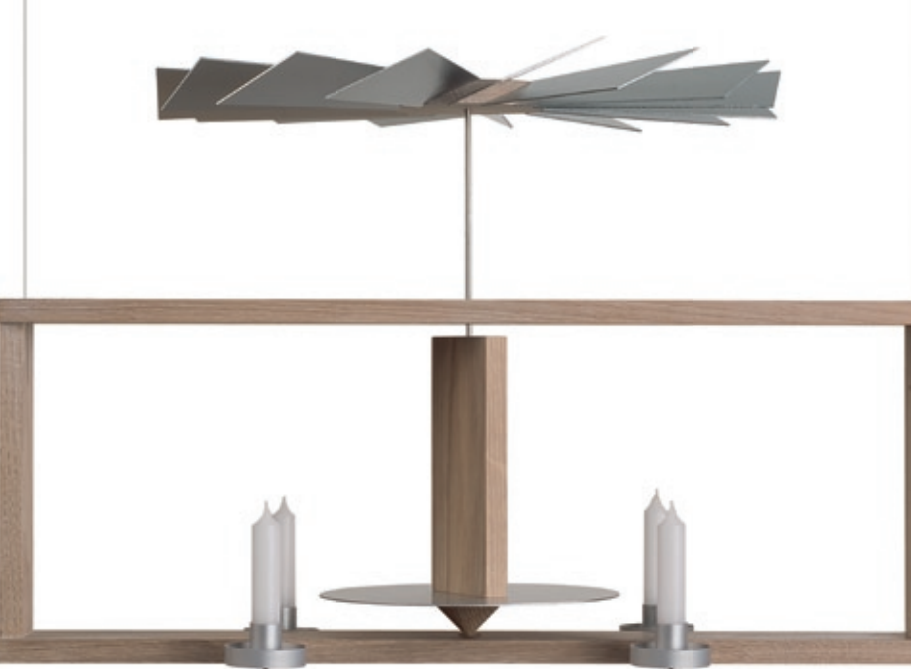

Lichte Begegnung mit einer neuen Form der Schlichtheit. *A movement of light meets a new form of simplicity.*

Licht, das einfach bewegt.

Die Faszination der Lichterpyramide hat im Erzgebirge eine lange Tradition. Mit neuen Materialkombinationen und einer reduzierten Formensprache interpretiert die **TuffnerPyramide** das alte Thema jedoch völlig neu – als offenes, transparentes Prinzip, das individuelle Gestaltungsmöglichkeiten bietet. Eiche oder Nussbaum für den filigranen Holzrahmen sowie Aluminium für Lichterträger und Flügelrad fügen sich handwerklich hochwertig zu insgesamt drei Ausführungsvarianten: einer hängenden Pyramide, einer Wand- und einer Tischpyramide. Gefertigt werden sie in Kleinserien in unserer Holzmanufaktur in Weißbach bei Schneeberg – ganz traditionell mit großer Leidenschaft für hohe Qualität.

Nussbaum Walnut

Eiche Oak

Moving light

*The fascination with candle-driven pyramids has a long tradition in the Erzgebirge. With their new combination of materials and simplified style, the **Tuffner pyramids** interpret the traditional design in a new form – an open and transparent principle that offers individual options. Fine wooden frames of oak or walnut and aluminum candle holders and rotating fan wheel come together in a high-quality piece of workmanship offered in three different variations: a hanging pyramid, a wall-mounted pyramid and a table-top pyramid. They are produced in limited lots in our wood manufacture in Weißbach near Schneeberg – tradition paired with a passion for high quality.*

tuffner pyramiden®
made in Germany

Das in der Deckenleiste geführten Edelstahlseil ermöglicht ein einfaches Abpendeln, Höhenverstellen und Ausrichten der Hängepyramide (max. Seillänge 2,00m, optimale Aufhängung auf Augenhöhe).

The stainless steel cable enclosed in the ceiling strip allows for easy hanging, height adjustment and alignment of the hanging pyramid (max. cable length 2 meters, ideal mounting is at eye level).