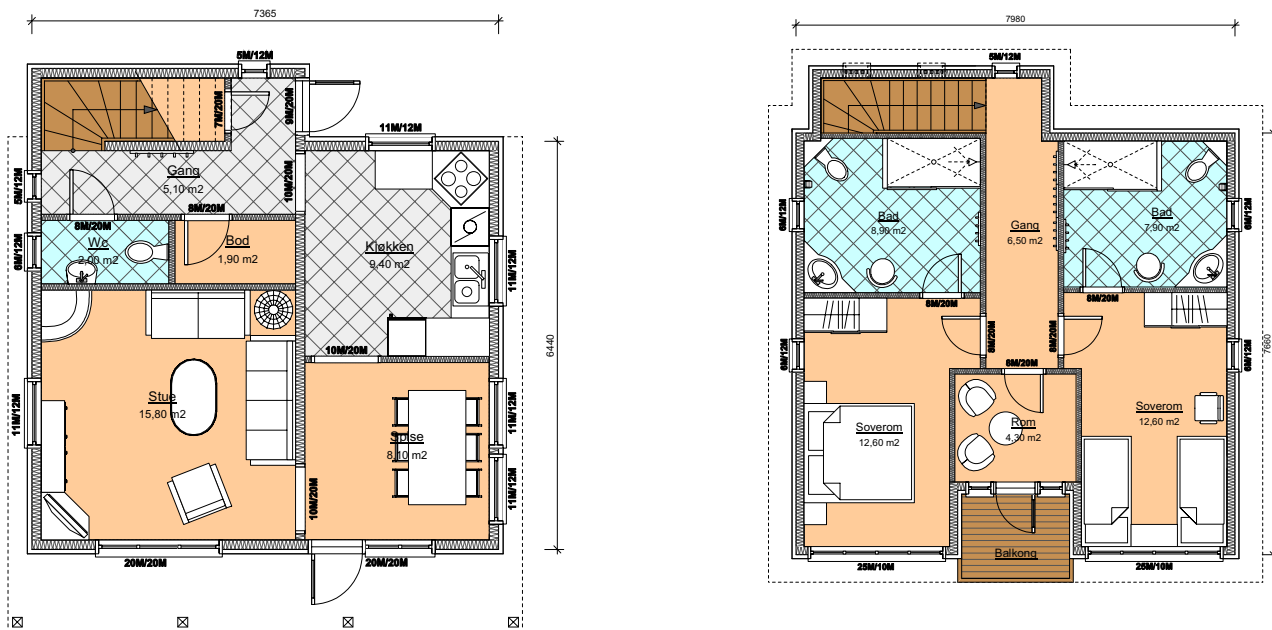

Fjord-Paradieshaus „Komfort extra“

Sommer & Winterhaus aus Echtholz

Aussicht

Musterhaus

Bobbledestamp

Das Fjord-Paradieshaus „Komfort extra“

ruht je nach Hanglage auf einem Fundament oder Steinsäulen.

- Aussenwände:**
- Ständerwände 150 mm, vollisoliert mit Dampf und Windsperre.
 - Das gesamte Haus ist dank der Beplankung des Ständerwerkes mit OSB-Holzplatten absolut verwindungssteif.
 - Die Außenverkleidung zeigt ein 32mm Villmarkpanel.
 - Fassadengestaltung und Farbgebung pro Haus sind individuell.
 - Ausschließlich Naturfarben.
- Dach:**
- Vollisoliertes Warmdach.
(100 mm Iso plus mindestens 15 mm Torfdach).
- Innenwände:**
- Verkleidung mit Echtholzpanelen.
 - Individuelle Gestaltung jedes Hauses.
 - Gesundes Raumklima!
 - Atmosphärisch warme Gestaltung.
- Terrasse:**
- Fest aufgebaute, aus Massivholz gestaltete Sitzecke.
 - Freie Sicht auf Sund und Berge, halb überdacht, Grillplatz.
 - Heizbarer Bobbledestamp mit exklusivem Sund- und Fjellblick.
- Heizung:**
- Elektrische Heizversorgung für das gesamte Haus.
 - Wohnzimmer mittels Wärmepumpe.
- Wasser:**
- Warmwasser durch 80 Liter Boiler.

**Echte Handwerksarbeit mit natürlichen,
chemisch unbehandelten Materialien.**

Fjord-Paradieshaus „Komfort extra“

Sommer & Winterhaus aus Echtholz · 95,10 m²

- Wohnzimmer:** Rustikale, sehr bequeme Einrichtung, moderner Standard. Sofa, 2 Sessel, Tisch und Schrank, attraktive Essecke, individuelle Dekoration, offener Kamin
- Küche:** Moderne Vollausrüstung mit viel Arbeitsplatz, Geschirrspüler, Kühlschrank, E-Herd, Abzugshaube und alle Küchen-Hilfsgeräte
- Treppenvorraum:** Tiefkühltruhe, Staubbank, sehr grosse Garderobe
- 2 Schlafzimmer:** Grosser Schrank, Stauraum für Koffer, Textilfussboden, 2 Einzelbetten (2200 x 1000 mm), Sund- und Fjellblick
- 2 Bäder:** Massageduschen, Waschbecken, wandhängendes WC, geflieste Böden, gefliester Nassbereich, Schrank, Spiegel, Fenster
- Klubraum mit Balkon**
Alle Fenster mit Thermoverglasung