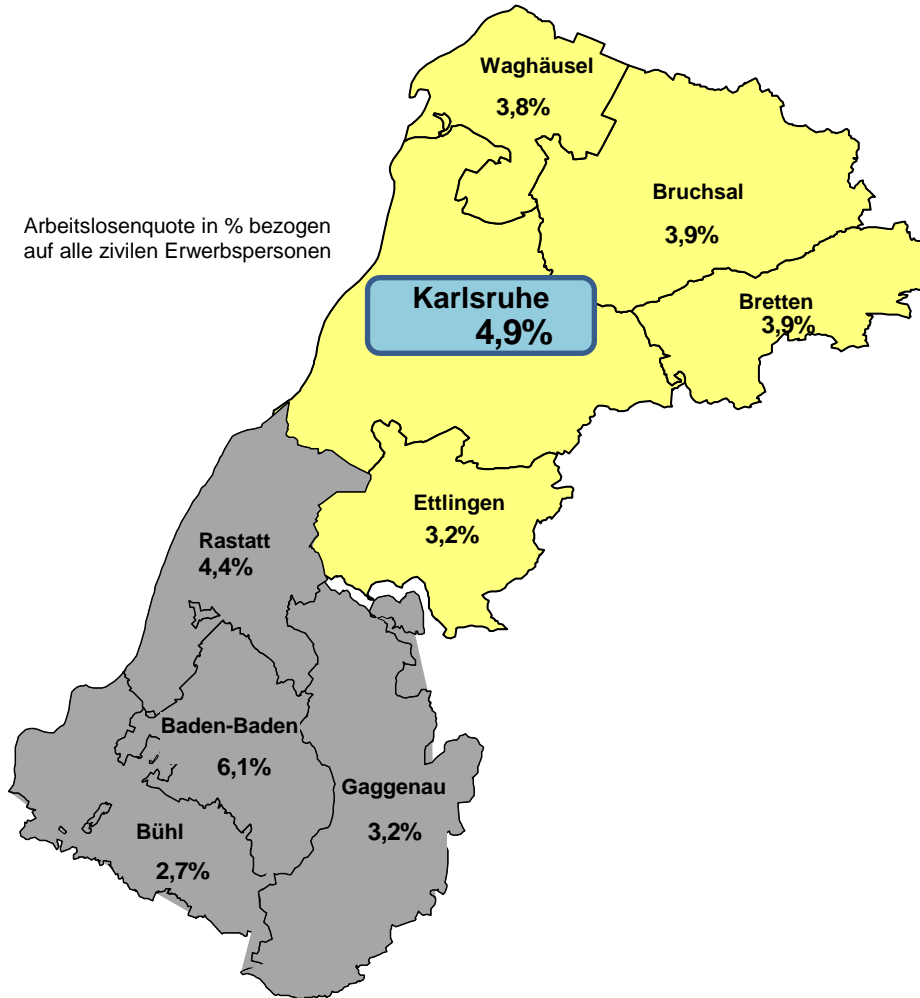

Arbeitsmarktregion Karlsruhe-Rastatt

Auf einen Blick
Hauptagentur Karlsruhe
Januar 2015

Arbeitslosenquote in % bezogen auf alle zivilen Erwerbspersonen

Veränderung zu Dezember 2014	Aktuelle Eckdaten der Agentur für Arbeit Karlsruhe-Rastatt Hauptagentur	Veränderung zu Januar 2014
↑ + 1035	Arbeitslose insgesamt 10.787	↑ + 41
↑ + 476	Neumeldungen in Arbeitslosigkeit (Zugänge) 3.182	↑ + 334
↓ - 404	Abmeldungen aus Arbeitslosigkeit 2.146	↑ + 20
↑ + 0,4%	Arbeitslosenquote 4,9%	↓ - 0,1%
↓ - 20	Offene Stellen 2.270	↑ + 391

Zur Hauptagentur zählen neben Karlsruhe die Gemeinden Dettenheim, Eggenstein-Leopoldshafen, Linkenheim-Hochstetten, Pfinztal, Rheinstetten, Stutensee, Walzbachtal und Weingarten