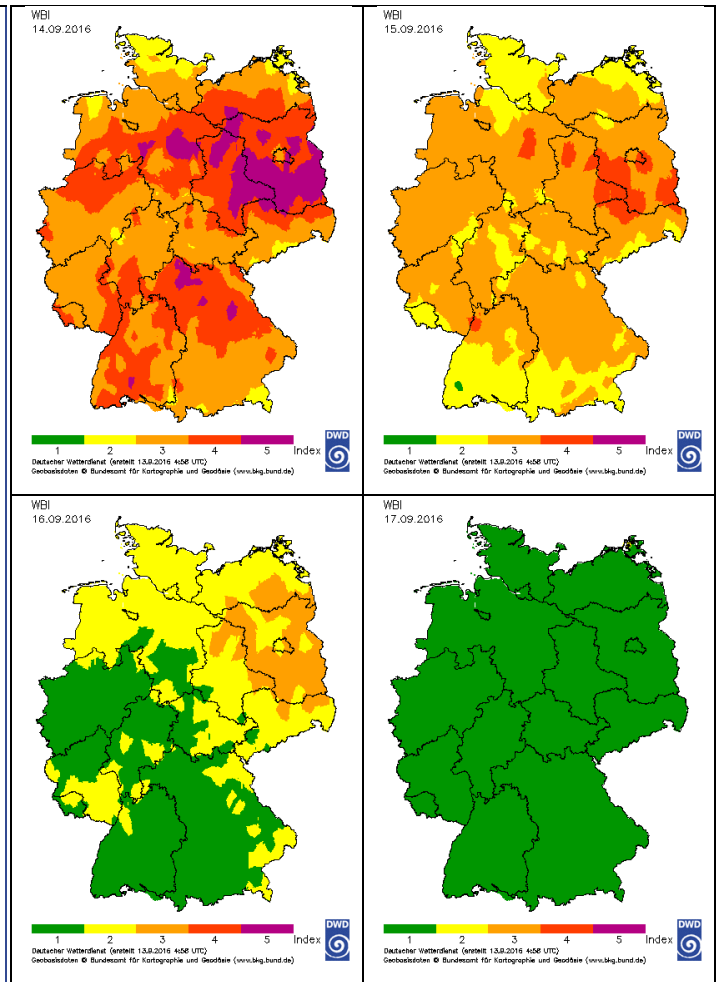

Aktueller Waldbrandgefahrenindex

Legende Waldbrandgefahrenindex

Gefährdungsstufe	1	2	3	4	5
Beschreibung	sehr geringe Gefahr	geringe Gefahr	mittlere Gefahr	hohe Gefahr	sehr hohe Gefahr

Stationsname	Di., 13.09.	Mi., 14.09.	Do., 15.09.	Fr., 16.09.	Sa., 17.09.
Wendisch Evern	4	4	3	2	1
Rotenburg/Wümme	3	3	2	2	1
Lüchow	4	4	3	2	1
Soltau	3	4	3	2	1
Uelzen	3	4	3	2	1
Faßberg	4	5	4	2	1
Bergen	5	5	3	2	1
Wittingen-Vorhop	4	5	3	2	1
Celle	5	5	4	2	1