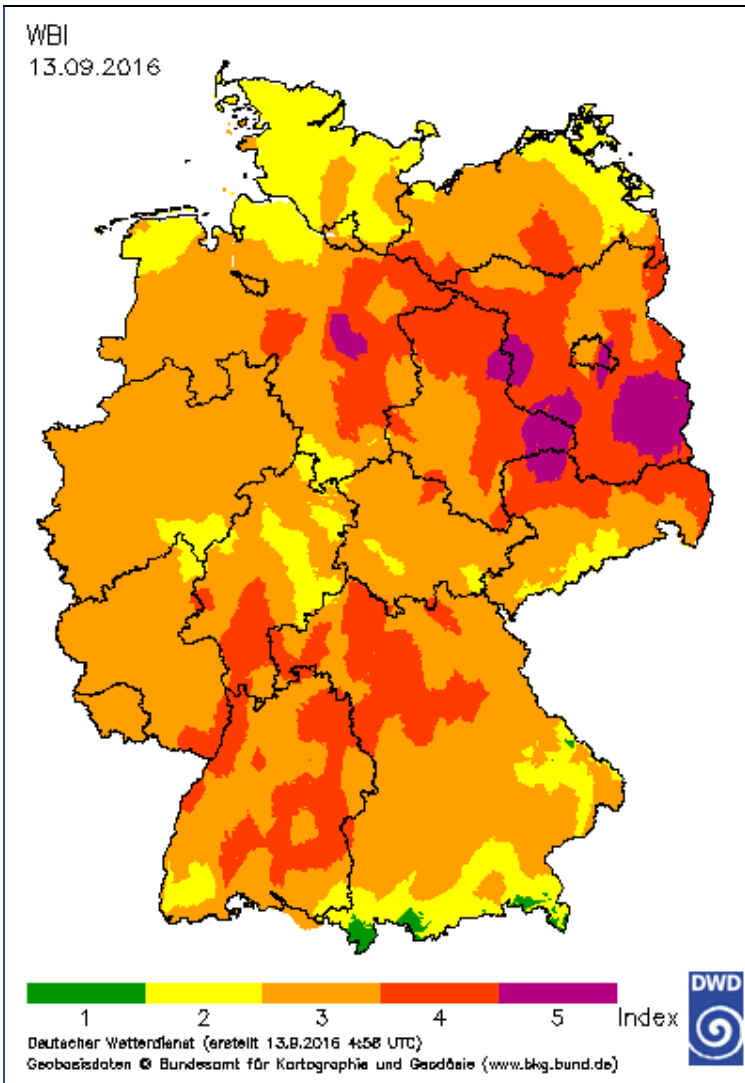

Aktueller Waldbrandgefahrenindex

Legende Waldbrandgefahrenindex

Gefährdungsstufe	1	2	3	4	5
Beschreibung	sehr geringe Gefahr	geringe Gefahr	mittlere Gefahr	hohe Gefahr	sehr hohe Gefahr

Stationsname	Di., 13.09.	Mi., 14.09.	Do., 15.09.	Fr., 16.09.	Sa., 17.09.
Wendisch Evern	4	4	3	2	1
Rotenburg/Wümme	3	3	2	2	1
Lüchow	4	4	3	2	1
Soltau	3	4	3	2	1
Uelzen	3	4	3	2	1
Faßberg	4	5	4	2	1
Bergen	5	5	3	2	1
Wittingen-Vorhop	4	5	3	2	1
Celle	5	5	4	2	1