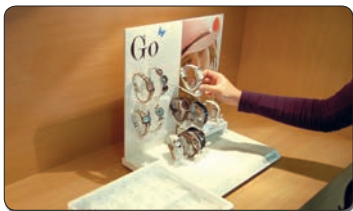

Platzieren auf dem Display oder Vitrine