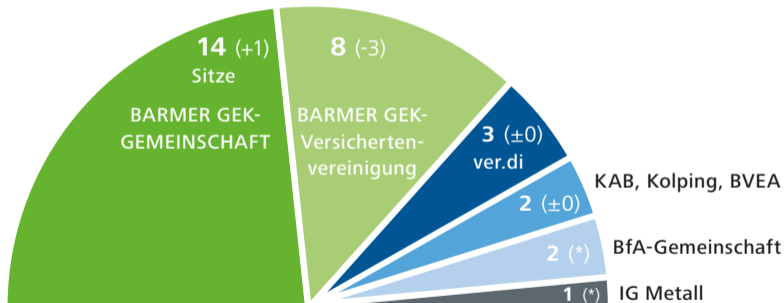

Sozialwahl 2011 – So wurde gewählt: Der neue Verwaltungsrat der BARMER GEK

in Klammern: Gewinn/Verlust zu 2005, *2005 noch nicht vertreten